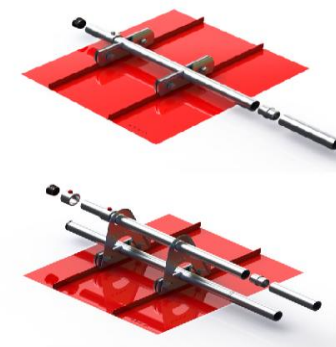

SNEHOVÁ ZÁBRANA FALCOVANÁ KRYTINA		€/MJ bez DPH	€/MJ s DPH		
SVORKA JEDNODIEROVÁ falc (2príložky + 2zaisťovacie skrutky M12x30)	hliník	ks	4,20	5,04	
	farba	ks	7,70	9,24	
SVORKA JEDNODIEROVÁ-falc (2príložky + 2zaisťovacie skrutky M12x30)	hliník	ks	4,20	5,04	
	farba	ks	7,70	9,24	
SVORKA S NADSTAVBOU NA DRUHÚ RÚRU - falc	hliník	ks	2,50	3,00	
	farba	ks	4,10	4,92	
SVORKA JEDNODIEROVÁ klik (2príložky + 2zaisťovacie skrutky M12x30)	hliník	ks	4,10	4,92	
	farba	ks	7,60	9,12	
SVORKA JEDNODIEROVÁ klik (2príložky + 2zaisťovacie skrutky M12x30)	hliník	ks	4,10	4,92	
	farba	ks	7,60	9,12	
SVORKA S NADSTAVBOU NA DRUHÚ RÚRU klik	hliník	ks	3,00	3,60	
	farba	ks	4,90	5,88	
DORAZ PROTI POHYBU RÚRY	hliník	ks	2,10	2,52	
	farba	ks	3,00	3,60	
TYČ DO SNEHOVEJ ZÁBRANY L=2/3/4/6m L=3m	hliník	bm	3,70	4,44	
	farba	bm	6,00	7,20	
SPOJKA RÚRY		hliník	ks	3,30	3,96
KRYTKA RÚRY - plastová		plast	ks	0,20	0,24